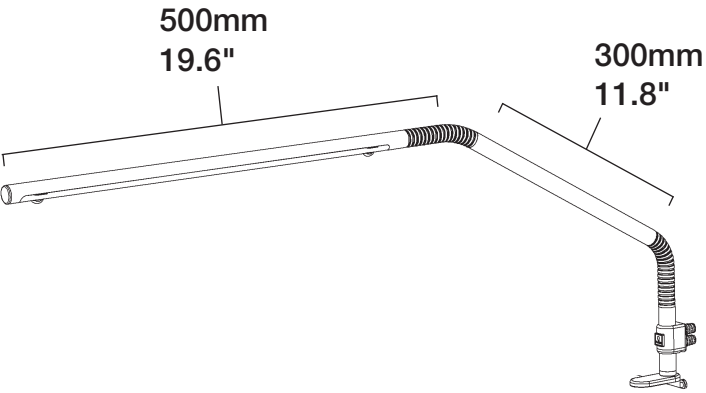

## Technical information

Replacement bulb/tube code	Daylight™ Light source	Tungsten Equivalent	Average Lumens	Average Lux (26cm)	Electronic Ballast	Height	Weight
D12100 for UK/Europe U12100 for USA A12100 for Australia	11w (included)	60w	600lm	900	yes	150 - 550mm 6 - 22"	1.2kg 2.6lbs

 **Ultra Slim Manicure Lamp**

- Unique lamp for nail stations and tables
1. Stylish, slimline design in Brushed Chrome, looks great in any salon
  2. Long life 11 watt / T2 tube (equiv. 60w)
  3. Fully adjustable arm with 90cm/36" reach, direct the light exactly where you need it
  4. Height adjustable from 15 - 55cm/6 - 22"
  5. Supplied with table clamp

 **Lampe Manucure Ultra Slim**

- Lampe spécialement conçue pour les salons de beauté
1. Finition 'chrome' et ligne soignée pour un design unique
  2. Tube 11w basse température à économie d'énergie (equiv.60w)
  3. Bras articulé qui peut s'étendre jusqu'à 90cm/36"
  4. Hauteur ajustable de 15 - 55cm/6 - 22"
  5. Compatible avec l'ensemble des tables manucure (pince de table incluse)

 **Ultra Slim Manicure Lamp**

- Lampe speziell entwickelt für Nagelstudios
1. Elegantes "Slimline" Chrom Design, perfekte und ausgeglichene Ausleuchtung von grossen Arbeitsflächen
  2. Tageslicht Energiesparöhre 11 watt mit geringer Hitzeentwicklung (entspricht 60w)
  3. Sehr flexibler, 90cm/36" langer Arm
  4. Höhenverstellbar von 15 - 55cm/6 - 22"
  5. Im Lieferumfang enthalten: Tischklemme und Schaft für Nageltische