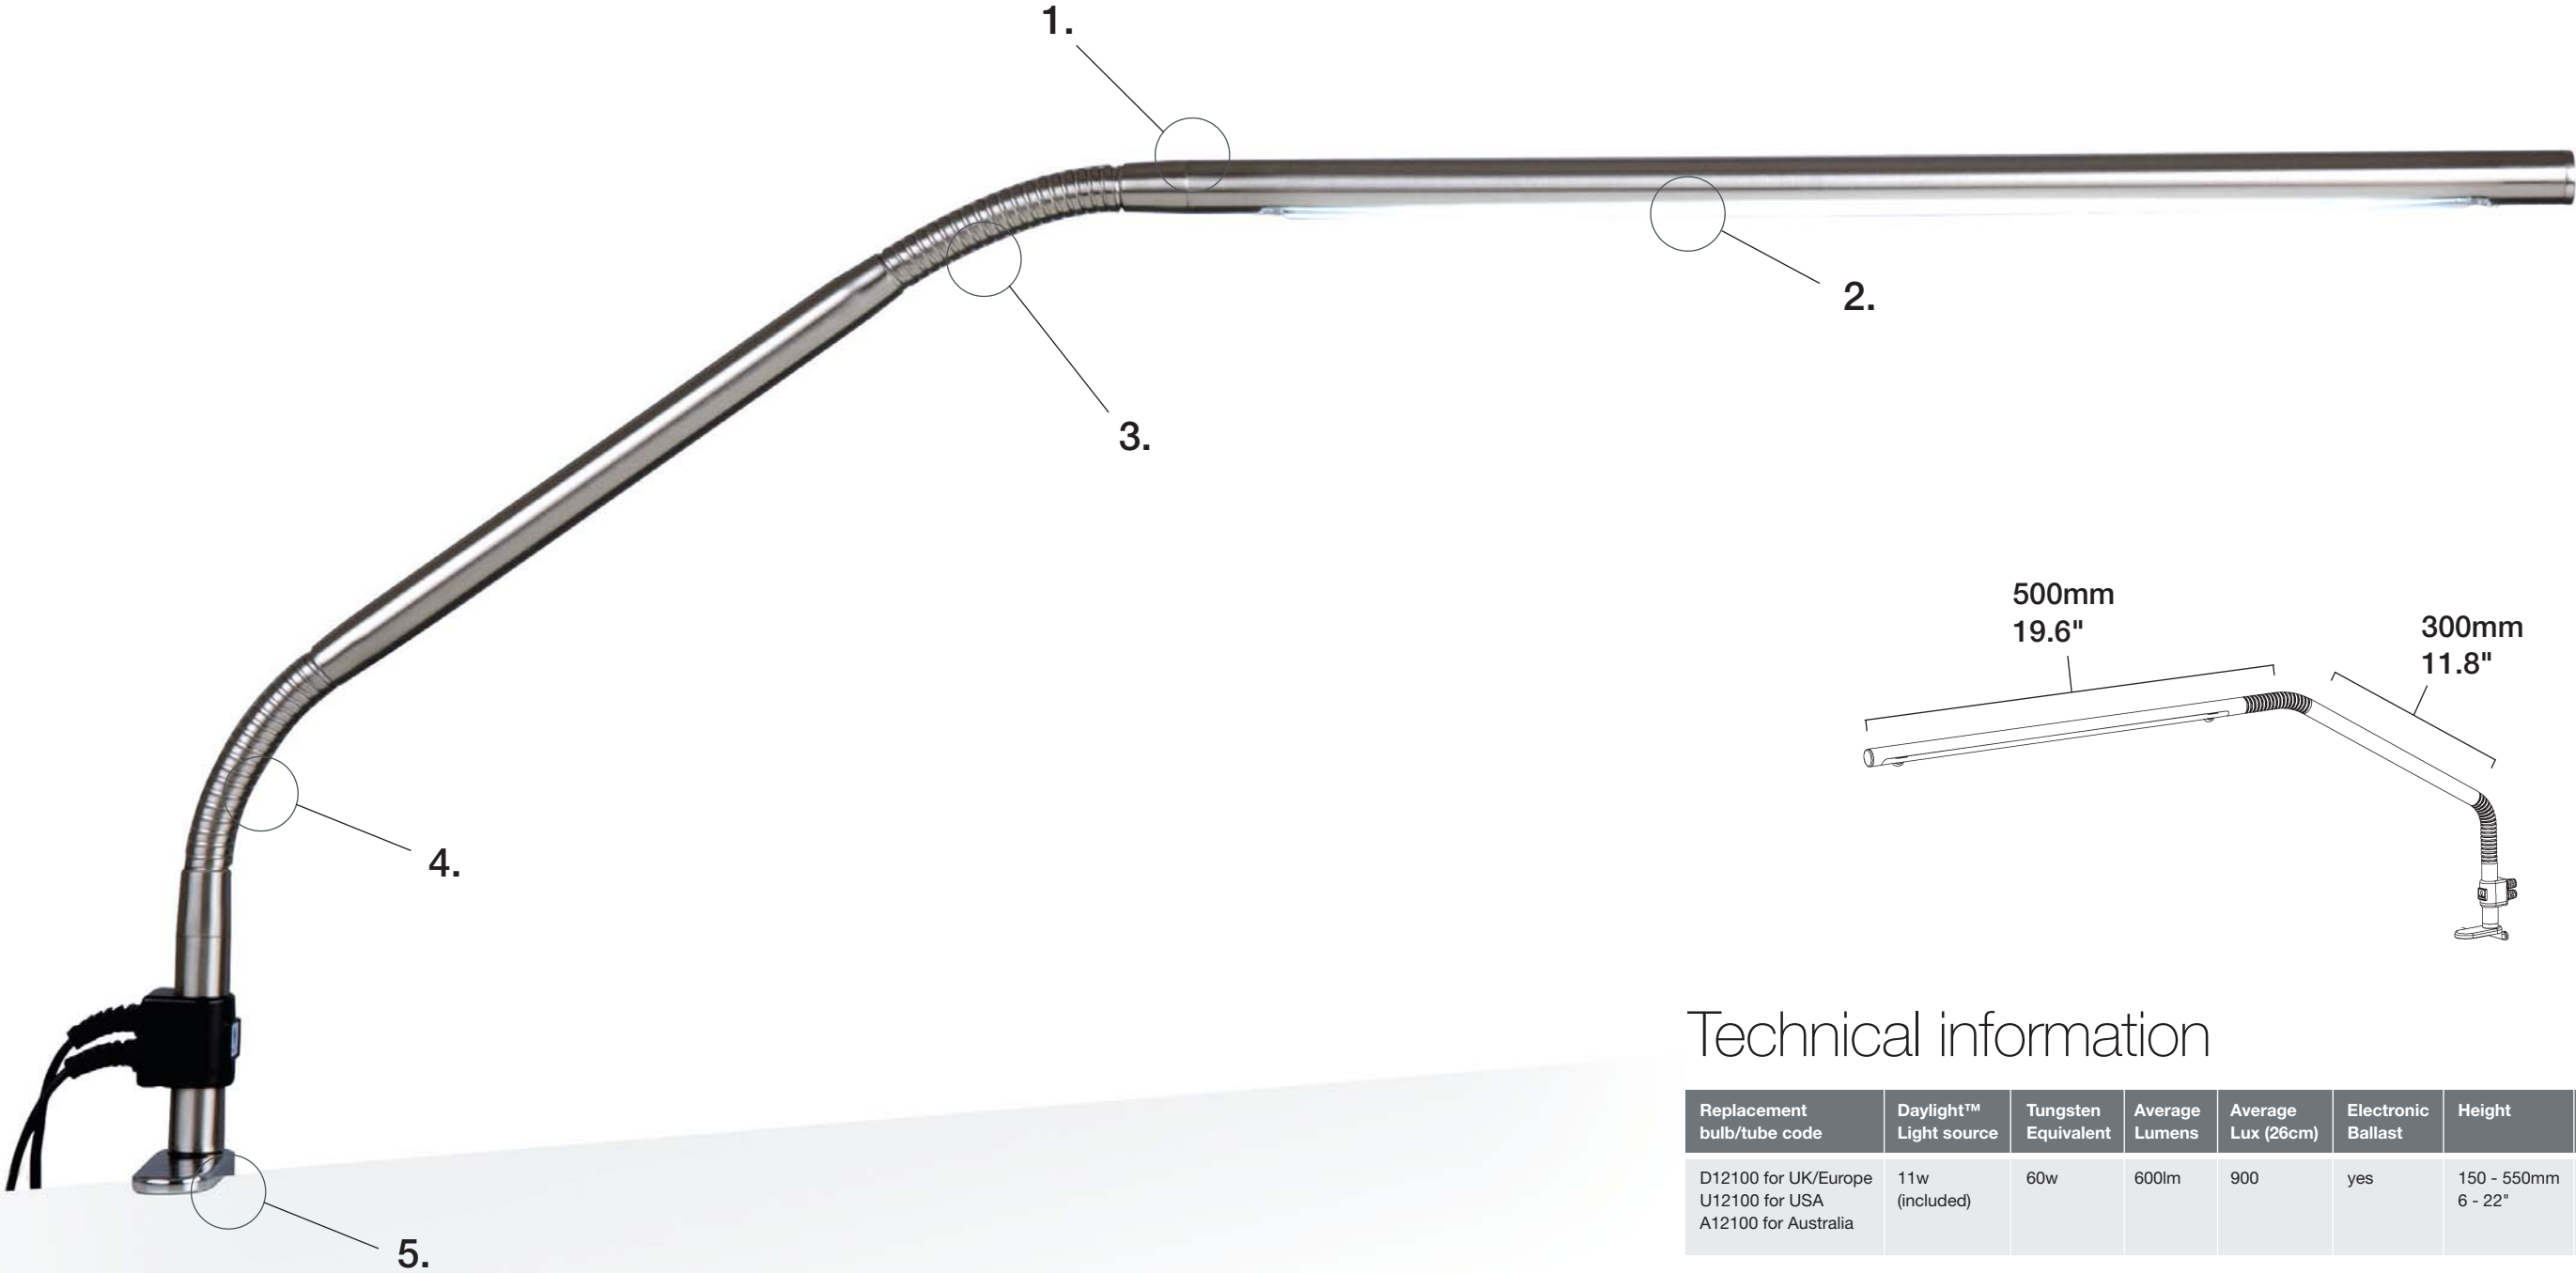

## Technical information

Replacement bulb/tube code	Daylight™ Light source	Tungsten Equivalent	Average Lumens	Average Lux (26cm)	Electronic Ballast	Height	Weight
D12100 for UK/Europe U12100 for USA A12100 for Australia	11w (included)	60w	600lm	900	yes	150 - 550mm 6 - 22"	1.2kg 2.6lbs

 **Ultra Slim Manicure Lamp**

- Unique lamp for nail stations and tables
1. Stylish, slimline design in Brushed Chrome, looks great in any salon
  2. Long life 11 watt / T2 tube (equiv. 60w)
  3. Fully adjustable arm with 90cm/36" reach, direct the light exactly where you need it
  4. Height adjustable from 15 - 55cm/6 - 22"
  5. Supplied with table clamp

 **Lampe Manucure Ultra Slim**

- Lampe spécialement conçue pour les salons de beauté
1. Finition 'chrome' et ligne soignée pour un design unique
  2. Tube 11w basse température à économie d'énergie (equiv.60w)
  3. Bras articulé qui peut s'étendre jusqu'à 90cm/36"
  4. Hauteur ajustable de 15 - 55cm/6 - 22"
  5. Compatible avec l'ensemble des tables manucure (pince de table incluse)

 **Lámpara Extrafina de Manicura**

- Lámpara exclusiva para mesas y equipos de manicura
1. Diseño elegante y estilizado en Cromo Pulido, ideal en cualquier salón de belleza
  2. Tubo de 11w / T2 (60w) de larga duración con luz brillante Daylight™
  3. Brazo totalmente ajustable con 90cm/36" de alcance, dirige la luz justo donde se necesita
  4. Altura ajustable de 15 a 55cm/6 a 22"
  5. Incluye fuste para equipo de manicura y pinza para mesa